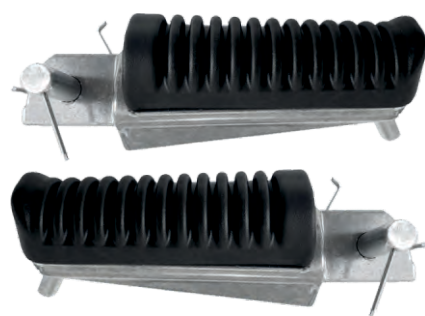

CÓD. 0033 Dianteira Direita
CÓD. 0034 Dianteira Esquerda
FAZER 250 / XJ6 600
MT 03/07/09 - 2019

AGORA NA COR PRETA