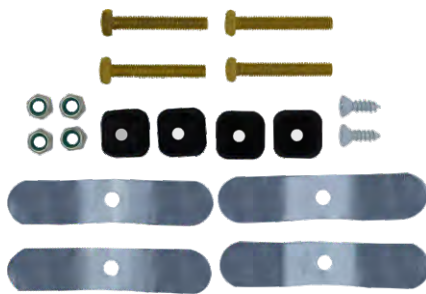

Tampa superior colorida 29L e 41L  
AM | AZ | BR | DR | PT | PR | RS | VM

**CÓD. F340**

Fechadura e batente  
para Bauleto

**CÓD. B340**

Base para todos  
os modelos de Bauleto AWA/PROSS

**CÓD. CJ340**

Conjunto de fixação para base