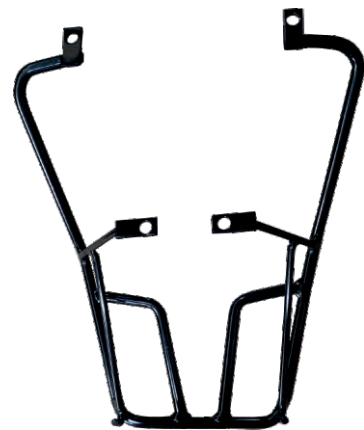

LANÇAMENTO

**CÓD. 3002** Preto  
**CÓD. 3003** Cromado  
TITAN 125/150 14  
FAN 160 16

**CÓD. 2006** Preto  
POP 110 15/20

**CÓD. 2002** Bagageiro  
BIZ 110/125/ 18/23

**CÓD. 2008** Preto  
BIZ 100 98/05

**CÓD. 3004** Preto  
FAZER 150 2014