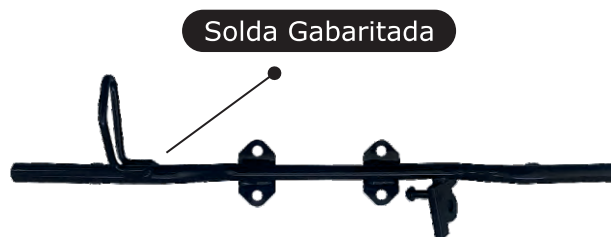

# ESTRIBOS

Fabricado em aço maciço com as mesmas características dos originais.

Excelente qualidade, resistência e durabilidade.

**CÓD. 0040**

TITAN 125 83/00 02/04

FAN 125 04/08

Maciço Preto

Solda Gabaritada