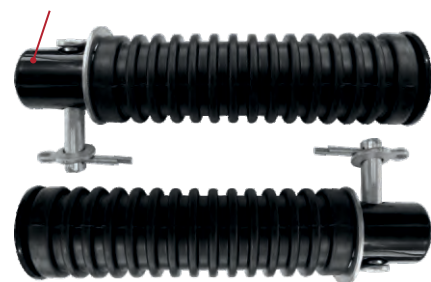

CÓD. 0037 Traseira
TITAN 125 00/04
Modelo produzido em Ferro
UNIDADE