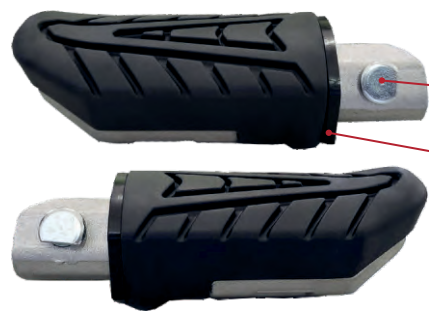

CÓD. 0045 Traseira Direita
CÓD. 0046 Traseira Esquerda
TITAN 160 / FAN 160 16/20
TWISTER 250 16/19
START 160 16/20